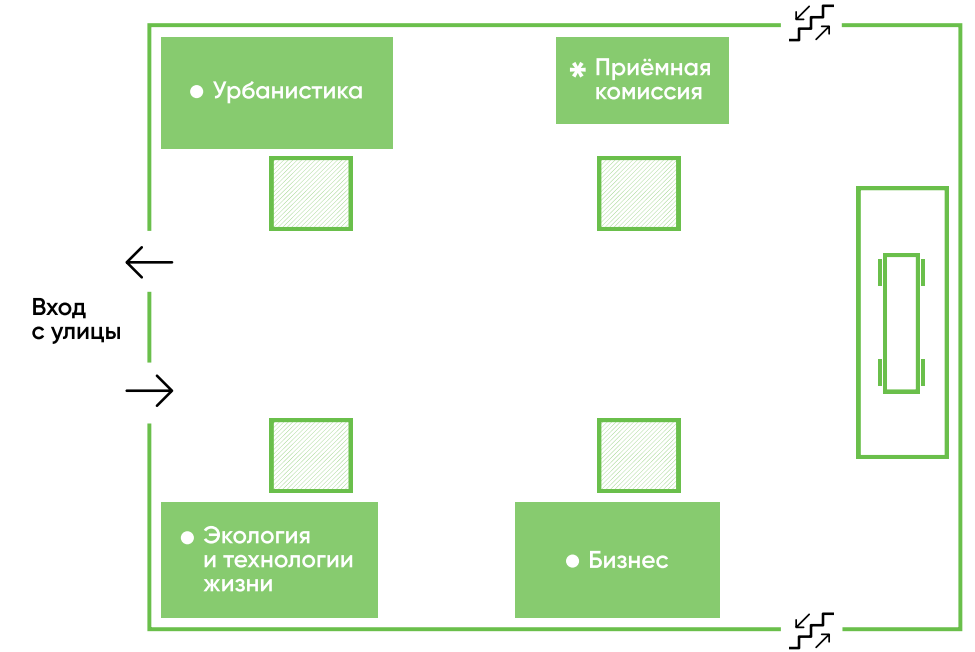

Корпус Б. 3 этаж

- | Б-303, Б-306, Б-310, Б-311
Мастер-классы
- * Приёмная комиссия
- 1 Технологии, материалы и производство
- 2 Транспорт, инженерия, логистика

Корпус В. 1 этаж

- | В-105
Консультации
- 1 Встреча родителей абитуриентов с ответственным секретарём приёмной комиссии вуза Юрием Анфимовым
- 2 Подготовка к ЕГЭ по математике/русскому языку

Корпус Б

Корпус А

Корпус В

Корпус А. Холл 1 этаж

Корпус А. Спортзал