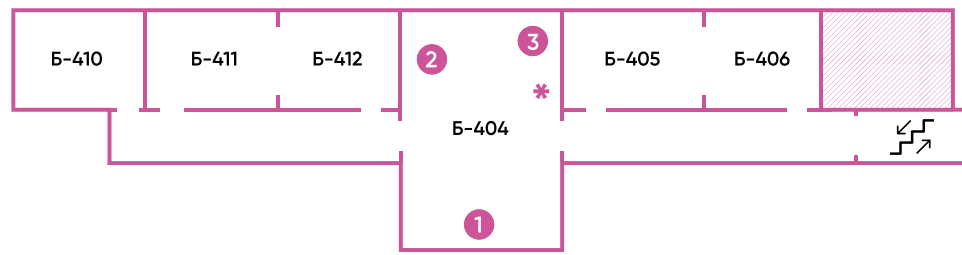

Карта выставки Дня открытых дверей

Корпус Б. 4 этаж

- | Б-410, Б-411
Мастер-классы
- | Б-405
Просмотр творческих работ, консультации
- | Б-405
Школа «Полиграф»
- | Б-405, Б-406
Арт, дизайн и медиа
- * Приёмная комиссия
- 1 Летающая робототехника
- 2 IT
- 3 Киберспортивные танцы и Выставка игровых VR проектов

Корпус Б. 3 этаж

- | Б-303, Б-306, Б-310, Б-311
Мастер-классы
- * Приёмная комиссия
- 1 Технологии, материалы и производство
- 2 Транспорт, инженерия, логистика

Корпус В. 1 этаж

- | В-105
Консультации
- 1 Встреча родителей абитуриентов с ответственным секретарём приёмной комиссии вуза Юрием Анфимовым
- 2 Подготовка к ЕГЭ по математике/русскому языку

Корпус Б

Корпус А

Корпус В

Корпус А. Холл 1 этаж

Корпус А. Спортзал