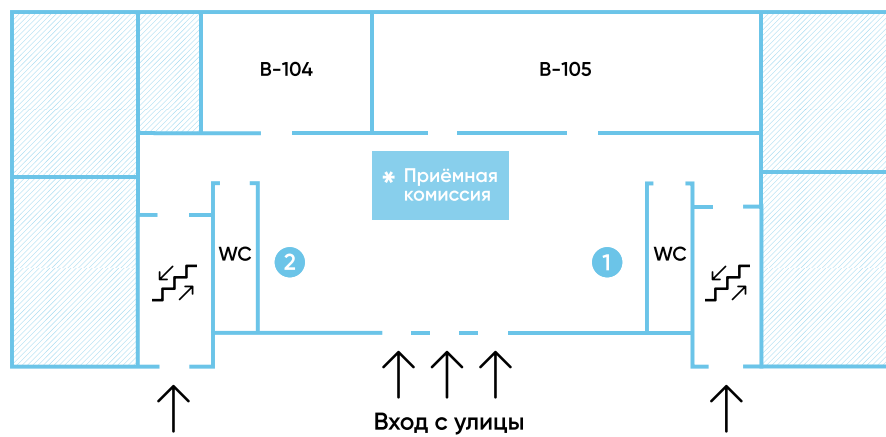

Карта выставки Дня открытых дверей

Корпус Б. 4 этаж

- | Б-410, Б-411
Мастер-классы
- | Б-405
Просмотр творческих работ, консультации
- | Б-405
Школа «Полиграф»
- | Б-405, Б-406
Арт, дизайн и медиа
- * Приёмная комиссия
- 1 Летающая робототехника
- 2 IT
- 3 Киберспортивные танцы и Выставка игровых VR проектов

Корпус Б. 3 этаж

- | Б-303, Б-306, Б-310, Б-311
Мастер-классы
- * Приёмная комиссия
- 1 Технологии, материалы и производство
- 2 Транспорт, инженерия, логистика

Корпус В. 1 этаж

- | В-105
Консультации
- 1 Встреча родителей абитуриентов с ответственным секретарём приёмной комиссии вуза Юрием Анфимовым
- 2 Подготовка к ЕГЭ по математике/русскому языку

Корпус Б

Корпус А

Корпус В

Корпус А. Холл 1 этаж

Корпус А. Спортзал