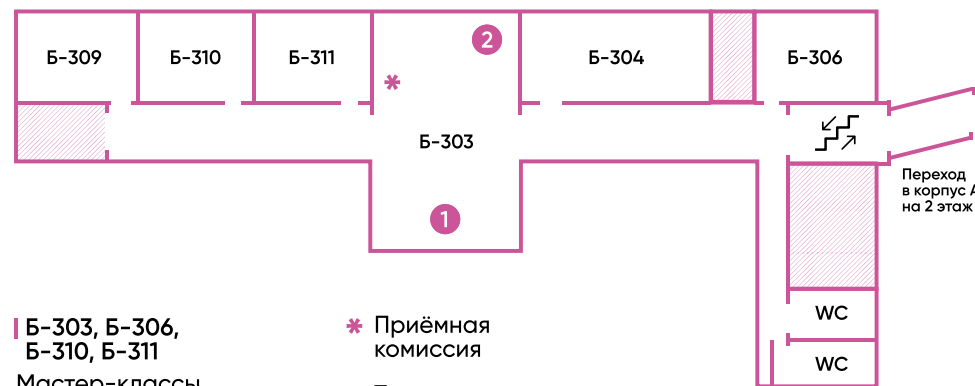

Карта выставки Дня открытых дверей

Корпус Б. 4 этаж

- | Б-410, Б-411
Мастер-классы
- | Б-405
Просмотр творческих работ, консультации
- | Б-405
Школа «Полиграф»
- | Б-405, Б-406
Арт, дизайн и медиа
- * Приёмная комиссия
- 1 Летающая робототехника
- 2 IT
- 3 Киберспортивные танцы и Выставка игровых VR проектов

Корпус Б. 3 этаж

- | Б-303, Б-306, Б-310, Б-311
Мастер-классы
- * Приёмная комиссия
- 1 Технологии, материалы и производство
- 2 Транспорт, инженерия, логистика

Корпус В. 1 этаж

- | В-105
Консультации
- 1 Встреча родителей абитуриентов с ответственным секретарём приёмной комиссии вуза Юрием Анфимовым
- 2 Подготовка к ЕГЭ по математике/русскому языку

Корпус Б

Корпус А

Корпус В

Корпус А. Холл 1 этаж

Корпус А. Спортзал