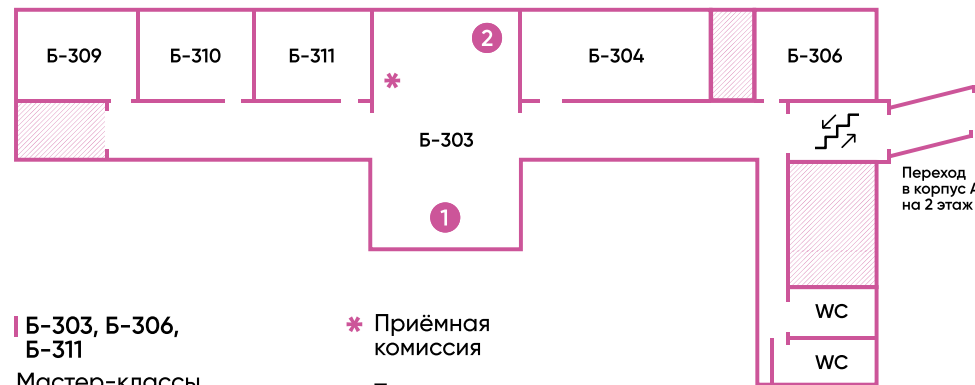

Карта выставки Дня открытых дверей

Корпус Б. 4 этаж

- | Б-410, Б-411
Мастер-классы
- | Б-405
Просмотр творческих работ, консультации
- | Б-405
Школа «Полиграф»
- | Б-405, Б-406
Арт, дизайн и медиа
- 1 Летающая робототехника
- 2 Киберспортивные танцы и Игровая зона
- 3 Кофе-брейк

Корпус Б. 3 этаж

- | Б-303, Б-306, Б-311
Мастер-классы
- * Приёмная комиссия
- 1 Технологии, материалы и производство
- 2 Транспорт, инженерия, логистика

Корпус В. 1 этаж

- | В-105
Консультации
- 1 Встреча родителей абитуриентов с ответственным секретарём приёмной комиссии вуза Юрием Анфимовым
- 2 Подготовка к ЕГЭ по математике/русскому языку

Корпус Б

Корпус А

Корпус В

Корпус А. Точка кипения. А-100

Корпус А. Холл 1 этаж

Корпус А. Спортзал