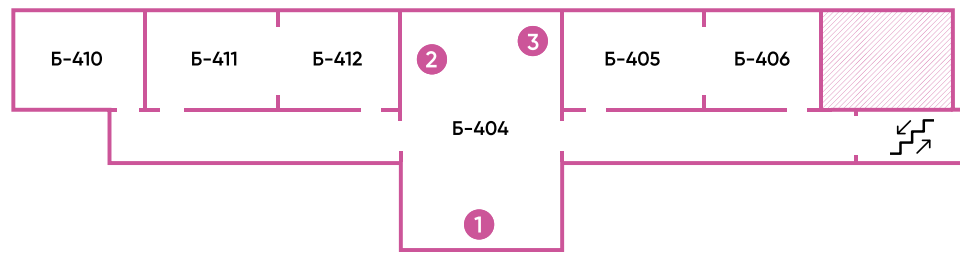

Карта выставки Дня открытых дверей

Корпус Б. 4 этаж

- | Б-410, Б-411
Мастер-классы
- | Б-405
Просмотр творческих работ, консультации
- | Б-405
Школа «Полиграф»
- | Б-405, Б-406
Арт, дизайн и медиа
- 1 Летающая робототехника
- 2 Киберспортивные танцы и Игровая зона
- 3 Кофе-брейк

Корпус Б. 3 этаж

- | Б-303, Б-306, Б-311
Мастер-классы
- * Приёмная комиссия
- 1 Технологии, материалы и производство
- 2 Транспорт, инженерия, логистика

Корпус В. 1 этаж

- | В-105
Консультации
- 1 Встреча родителей абитуриентов с ответственным секретарём приёмной комиссии вуза Юрием Анфимовым
- 2 Подготовка к ЕГЭ по математике/русскому языку

Корпус Б

Корпус А

Корпус В

Корпус А. Точка кипения. А-100

Корпус А. Холл 1 этаж

Корпус А. Спортзал