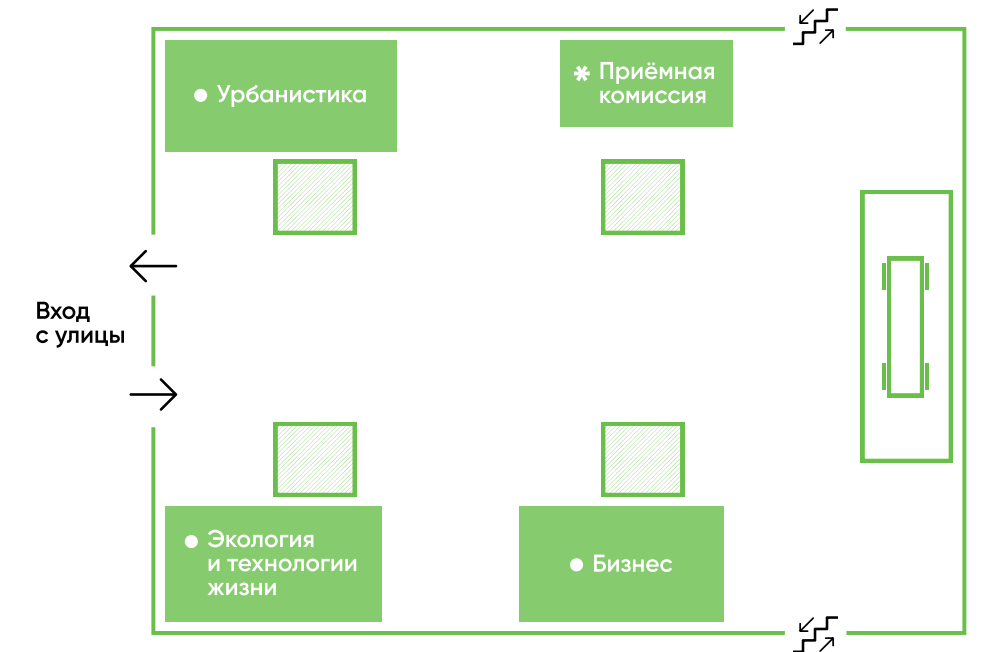

Карта выставки Дня открытых дверей

Корпус Б. 4 этаж

- | Б-410, Б-411
Мастер-классы
- | Б-405
Просмотр творческих работ, консультации
- | Б-405
Школа «Полиграф»
- | Б-405, Б-406
Арт, дизайн и медиа
- 1 Летающая робототехника
- 2 Киберспортивные танцы и Игровая зона
- 3 Кофе-брейк

Корпус Б. 3 этаж

- | Б-303, Б-306, Б-311
Мастер-классы
- * Приёмная комиссия
- 1 Технологии, материалы и производство
- 2 Транспорт, инженерия, логистика

Корпус В. 1 этаж

- | В-105
Консультации
- 1 Встреча родителей абитуриентов с ответственным секретарём приёмной комиссии вуза Юрием Анфимовым
- 2 Подготовка к ЕГЭ по математике/русскому языку

Корпус Б

Корпус А

Корпус В

Корпус А. Точка кипения. А-100

Корпус А. Холл 1 этаж

Корпус А. Спортзал