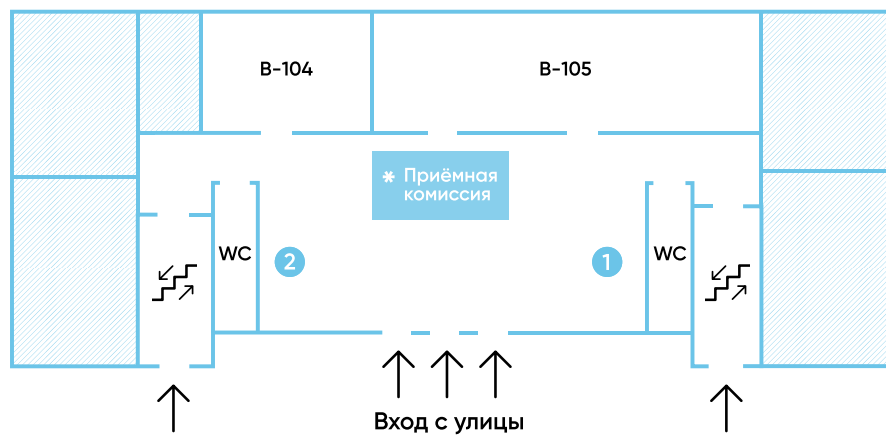

Карта выставки Дня открытых дверей

Корпус Б. 4 этаж

- | Б-410, Б-411
Мастер-классы
- | Б-405
Просмотр творческих работ, консультации
- | Б-405
Школа «Полиграф»
- | Б-405, Б-406
Арт, дизайн и медиа
- 1 Летающая робототехника
- 2 Киберспортивные танцы и Игровая зона
- 3 Кофе-брейк

Корпус Б. 3 этаж

- | Б-303, Б-306, Б-311
Мастер-классы
- * Приёмная комиссия
- 1 Технологии, материалы и производство
- 2 Транспорт, инженерия, логистика

Корпус В. 1 этаж

- | В-105
Консультации
- 1 Встреча родителей абитуриентов с ответственным секретарём приёмной комиссии вуза Юрием Анфимовым
- 2 Подготовка к ЕГЭ по математике/русскому языку

Корпус Б

Корпус А

Корпус В

Корпус А. Точка кипения. А-100

Корпус А. Холл 1 этаж

Корпус А. Спортзал