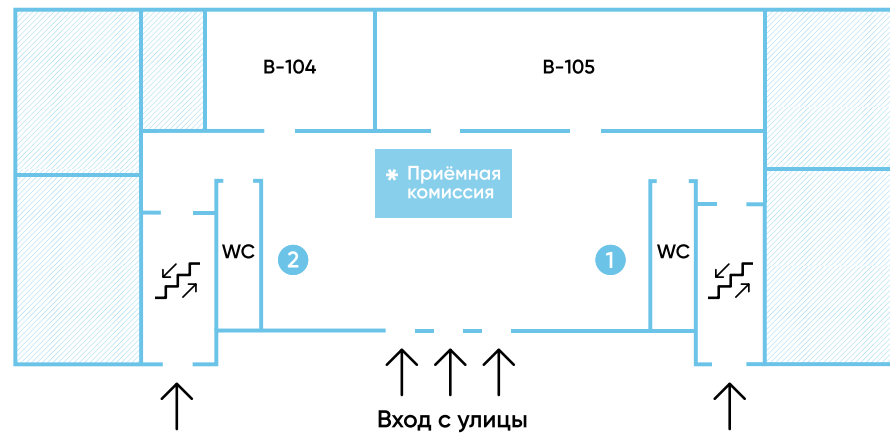

Карта выставки Дня открытых дверей

Корпус Б. 4 этаж

- Б-410, Б-411
Мастер-классы
- Б-405
Школа «Полиграф»
- Б-405
Просмотр творческих работ, консультации
- Б-405, Б-406
Арт, дизайн и медиа
- 1 Летающая робототехника
- 2 Киберспортивные танцы и Игровая зона
- 3 Кофе-брейк

Корпус Б. 3 этаж

- Б-303, Б-306, Б-310, Б-311
Мастер-классы
- * Приёмная комиссия
- 1 Технологии, материалы и производство
- 2 Транспорт, инженерия, логистика

Корпус В. 1 этаж

- Б-105
Консультации
- 1 Встреча родителей абитуриентов с ответственным секретарём приёмной комиссии вуза Юрием Анфимовым
- 2 Подготовка к ЕГЭ по математике/русскому языку/литературе

Корпус Б

Корпус А

Корпус В

Корпус А. Точка кипения. А-100

Корпус А. Холл 1 этаж

Корпус А. Спортзал