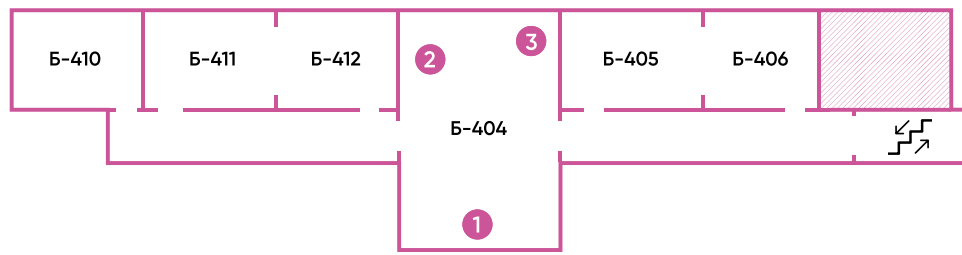

Карта выставки Дня открытых дверей

Корпус Б. 4 этаж

- Б-410, Б-411
Мастер-классы
- Б-405
Школа «Полиграф»
- Б-405
Просмотр творческих работ, консультации
- Б-405, Б-406
Арт, дизайн и медиа
- 1 Летающая робототехника
- 2 Киберспортивные танцы и Игровая зона
- 3 Кофе-брейк

Корпус Б. 3 этаж

- Б-303, Б-306, Б-310, Б-311
Мастер-классы
- * Приёмная комиссия
- 1 Технологии, материалы и производство
- 2 Транспорт, инженерия, логистика

Корпус В. 1 этаж

- Б-105
Консультации
- 1 Встреча родителей абитуриентов с ответственным секретарём приёмной комиссии вуза Юрием Анфимовым
- 2 Подготовка к ЕГЭ по математике/русскому языку/литературе

Корпус Б

Корпус А

Корпус В

Корпус А. Точка кипения. А-100

Корпус А. Холл 1 этаж

Корпус А. Спортзал