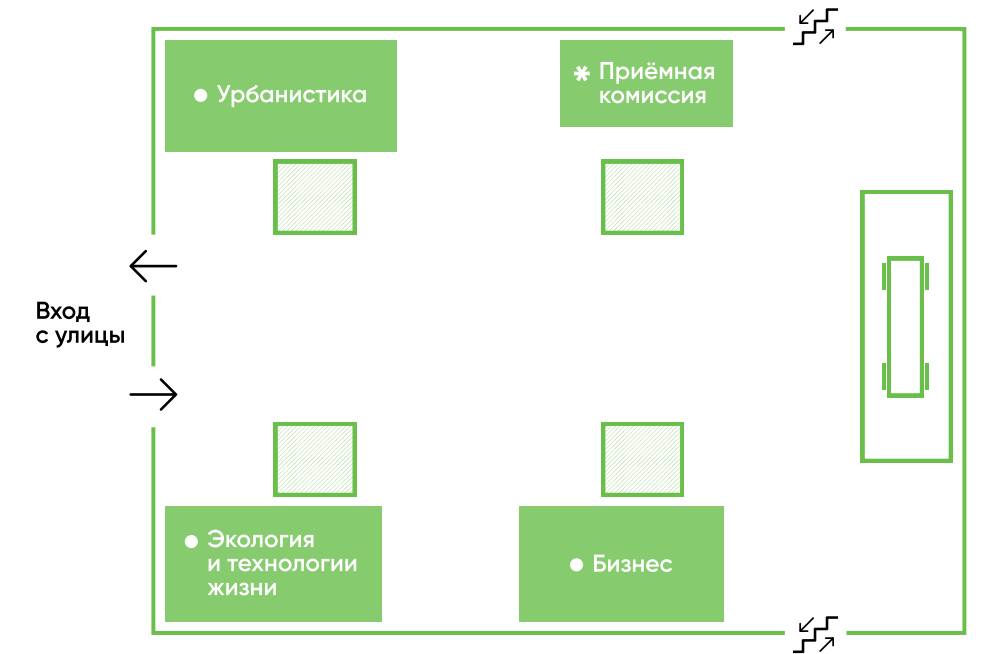

Карта выставки Дня открытых дверей

Корпус Б. 4 этаж

- Б-410, Б-411
Мастер-классы
- Б-405
Школа «Полиграф»
- Б-405
Просмотр творческих работ, консультации
- Б-405, Б-406
Арт, дизайн и медиа
- 1 Летающая робототехника
- 2 Киберспортивные танцы и Игровая зона
- 3 Кофе-брейк

Корпус Б. 3 этаж

- Б-303, Б-306, Б-310, Б-311
Мастер-классы
- * Приёмная комиссия
- 1 Технологии, материалы и производство
- 2 Транспорт, инженерия, логистика

Корпус В. 1 этаж

- Б-105
Консультации
- 1 Встреча родителей абитуриентов с ответственным секретарём приёмной комиссии вуза Юрием Анфимовым
- 2 Подготовка к ЕГЭ по математике/русскому языку/литературе

Корпус Б

Корпус А

Корпус В

Корпус А. Точка кипения. А-100

Корпус А. Холл 1 этаж

Корпус А. Спортзал