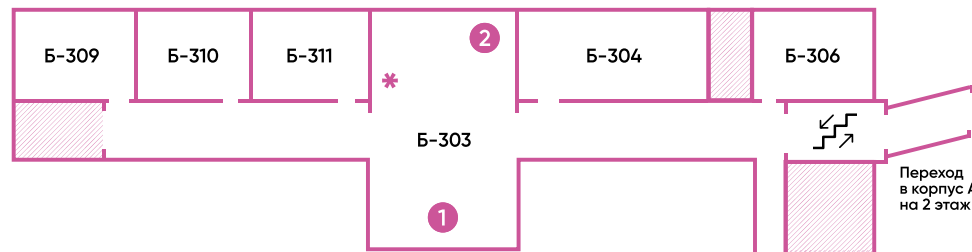

Карта выставки Дня открытых дверей

Корпус Б. 4 этаж

- Б-410, Б-411
Мастер-классы
- Б-405
Школа «Полиграф»
- Б-405
Просмотр творческих работ, консультации
- Б-405, Б-406
Арт, дизайн и медиа
- 1 Летающая робототехника
- 2 Киберспортивные танцы и Игровая зона
- 3 Кофе-брейк

Корпус Б. 3 этаж

- Б-303, Б-306, Б-310, Б-311
Мастер-классы
- * Приёмная комиссия
- 1 Технологии, материалы и производство
- 2 Транспорт, инженерия, логистика

Корпус В. 1 этаж

- Б-105
Консультации
- 1 Встреча родителей абитуриентов с ответственным секретарём приёмной комиссии вуза Юрием Анфимовым
- 2 Подготовка к ЕГЭ по математике/русскому языку/литературе

Корпус Б

Корпус А

Корпус В

Корпус А. Точка кипения. А-100

Корпус А. Холл 1 этаж

Корпус А. Спортзал